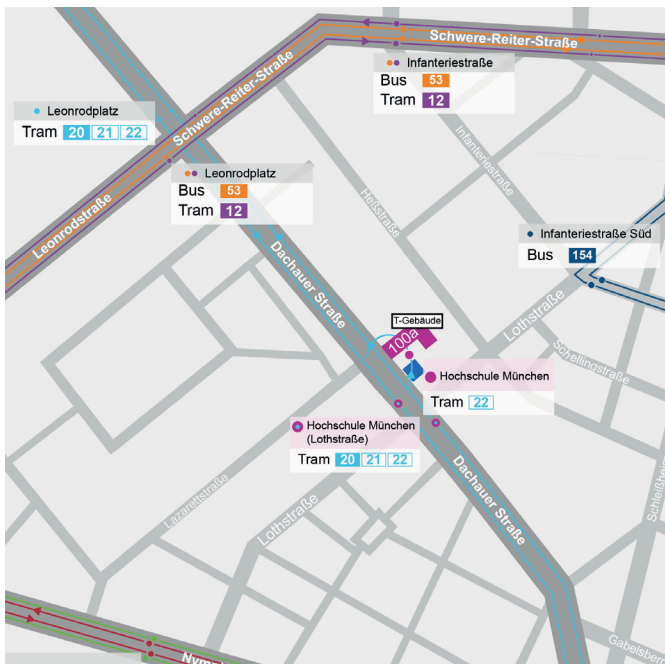

Anfahrtsbeschreibung

So finden Sie uns!

Öffentliche Verkehrsmittel

Vom Münchner Hauptbahnhof und dem Karlsplatz Stachus erreichen Sie uns mit folgenden Verbindungen:

Fahren Sie mit der **Tramlinie 22** bis zur Endstation „Hochschule München“ direkt vor den Eingang der DocMuc.

ODER

Fahren Sie mit den **Tramlinien 20** (Richtung Moosach Bf.) oder **21** (Richtung Westfriedhof) bis zur Haltestelle „Hochschule München (Lothstraße)“. Von dort sind es noch ca. 3 Minuten Fußweg bis zum Veranstaltungsort. (Siehe Karte)

Die Parkgebühr in der Parkzone rund um die Hochschule München beträgt pro Stunde einen Euro.